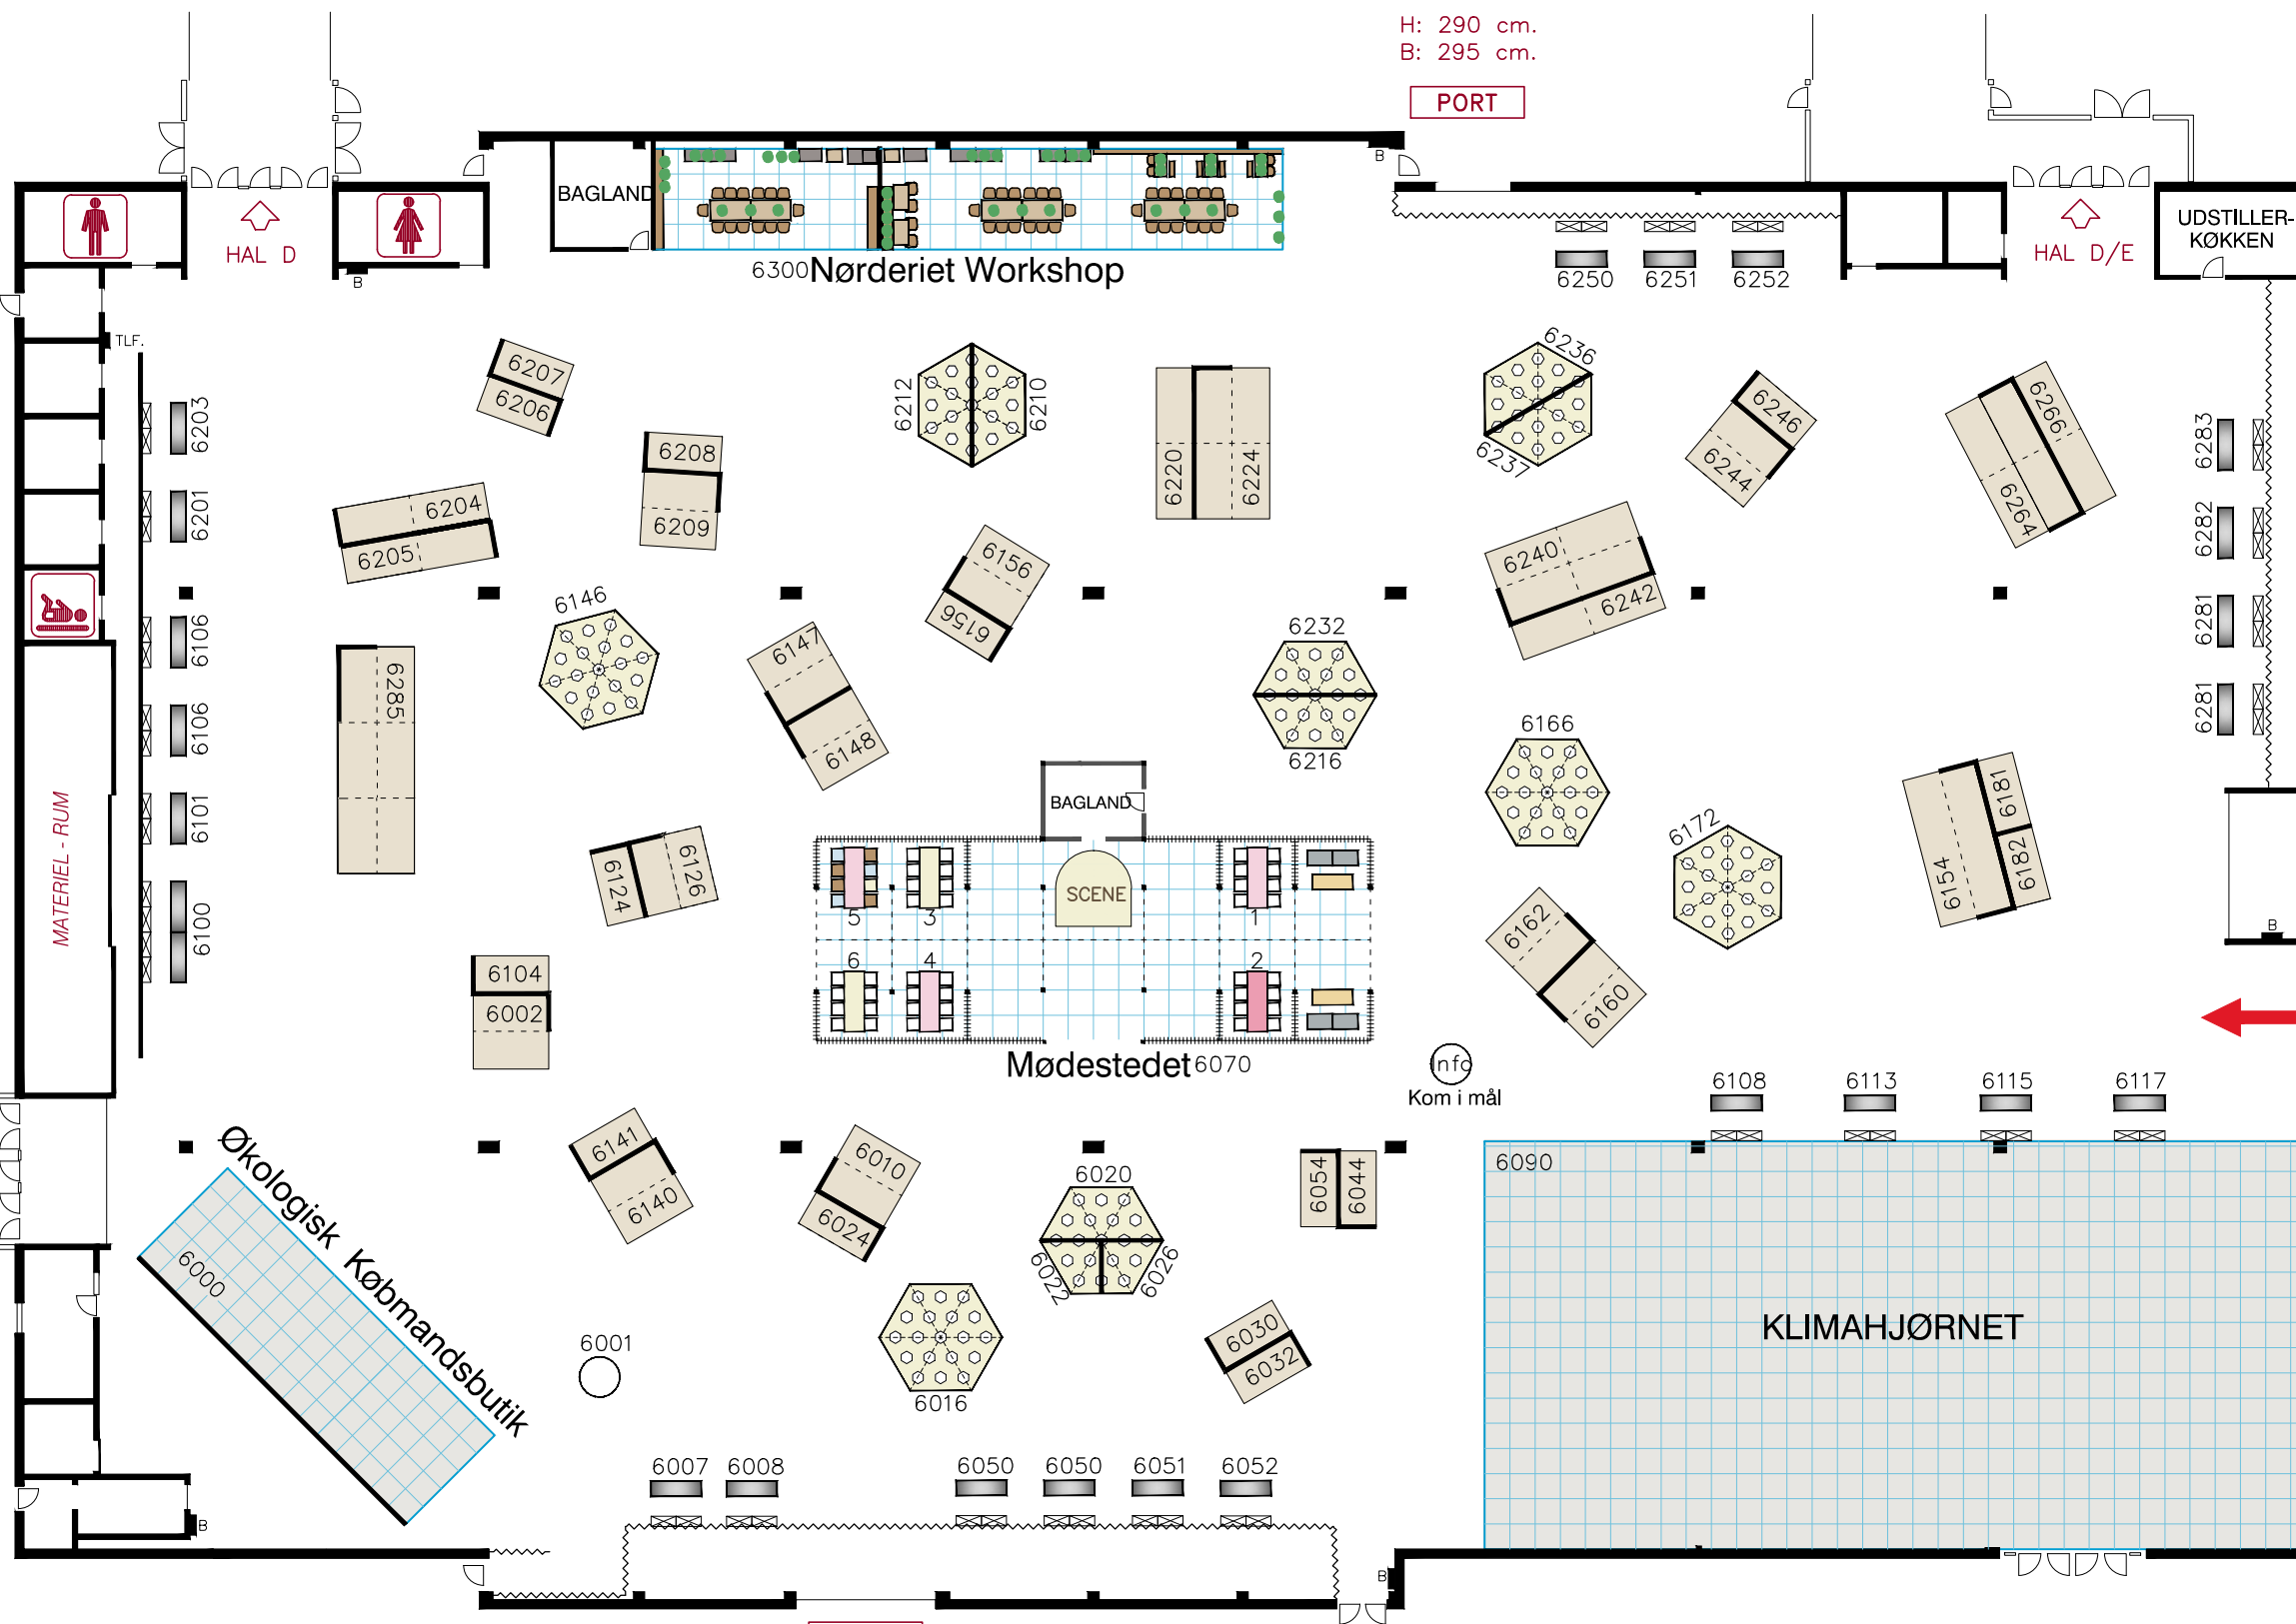

H: 290 cm.
B: 295 cm.

PORT

- * 6001 PLANT ET TRÆ
- * 6002 HOLY BEAN
- * 6007 HALKÆR ÅDAL ØKOLOGISK
- * 6008 ORGANIQUE EUROPE
- * 6010 BKI FOODS
- * 6016 ØKOLOGISK LANDSFORENING
- * 6020 AARSTIDERNE
- * 6024 ZOZOZIAL COFFEE ROASTERS
- * 6030 SØBOGAARD
- * 6032 FAM. CARSTENSENS TEHANDL
- * 6044 THISTED BRYGHUS OG THISTED MINERALVANDSFABRIK
- * 6050 NATURFRISK GROUP
- * 6051 RØMER VEGAN PRODUCT
- * 6052 MOLS ORGANIC
- * 6054 EMEYU
- * 6100 BIDRO
- * 6101 THE COMPANY
- * 6104 PURE BITES
- * 6106 SVANE TRADING
- * 6108 RAWBITE
- * 6113 AGRAIN
- * 6117 LIVING FLOWERS
- * 6115 DANISH GRANOLA COMPANY
- * 6124 NIELS OG GRETE - HINGE SØGÅRD
- * 6126 BLADT GLUTENFRI BAGERI
- * 6140 BENNEKOV'S BETTER DRINKING
- * 6141 SKARØ IS
- * 6146 NATURMÆLK/ØLLINGEGÅRD
- * 6146 ØLLINGEGÅRD
- * 6147 VALSEMØLLEN
- * 6148 GRØN FOKUS
- * 6154 PROMOTION BAG
- * 6160 FRANKLY JUICE
- * 6162 FOODOP
- * 6166 SOLHJULET
- * 6172 FOODPEOPLE
- * 6181 FATDANE
- * 6182 KLS PUREPRINT
- * 6201 ØKOLADEN
- * 6203 SYLTET
- * 6204 DAKA REFOOD

PORT

H: 445 cm.
B: 480 cm.

HAL H

Målforskel : 1 : 300
Revideret : 22.03.22
Tegn. af : MLH / PW