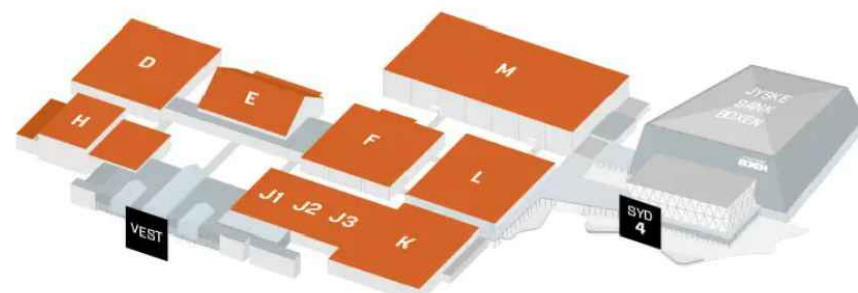

INDGANG

- * 6312 BIODYNAMISK FORENING
- * 6332 VOELKEL
- * 6350 PERFECTSEASON
- * 6354 FANGST
- * 6352 FOODTURE

- * 6400 KJÆR & SOMMERFELDT
- * 6400 ONE BAR GROUP
- * 6401 REAL DRINKS
- * 6402 SVANEKE BRYGHUS
- * 6403 TEEDAWN
- * 6404 ISH
- * 6405 ODDBIRD INTERNATIONAL
- * 6406 FAR & SØN - NEXT CHAPTER
- * 6407 HERSLEV BRYGHUS
- * 6408 ØSTERGAARD FRUGT & MOST
- * 6409 FATDANE
- * 6410 ARENSBAK

- * 6314 PLANT ET TRÆ
- * 6316 DANSK VEGETARISK FORENING

PORT 1

H: 445 cm.
B: 480 cm.

FOODEXPO
17.-19. marts 2024

MCH

HAL H

Målforhold : 1 : 300
Revideret : 28.02.24
Tegn. af : KMM