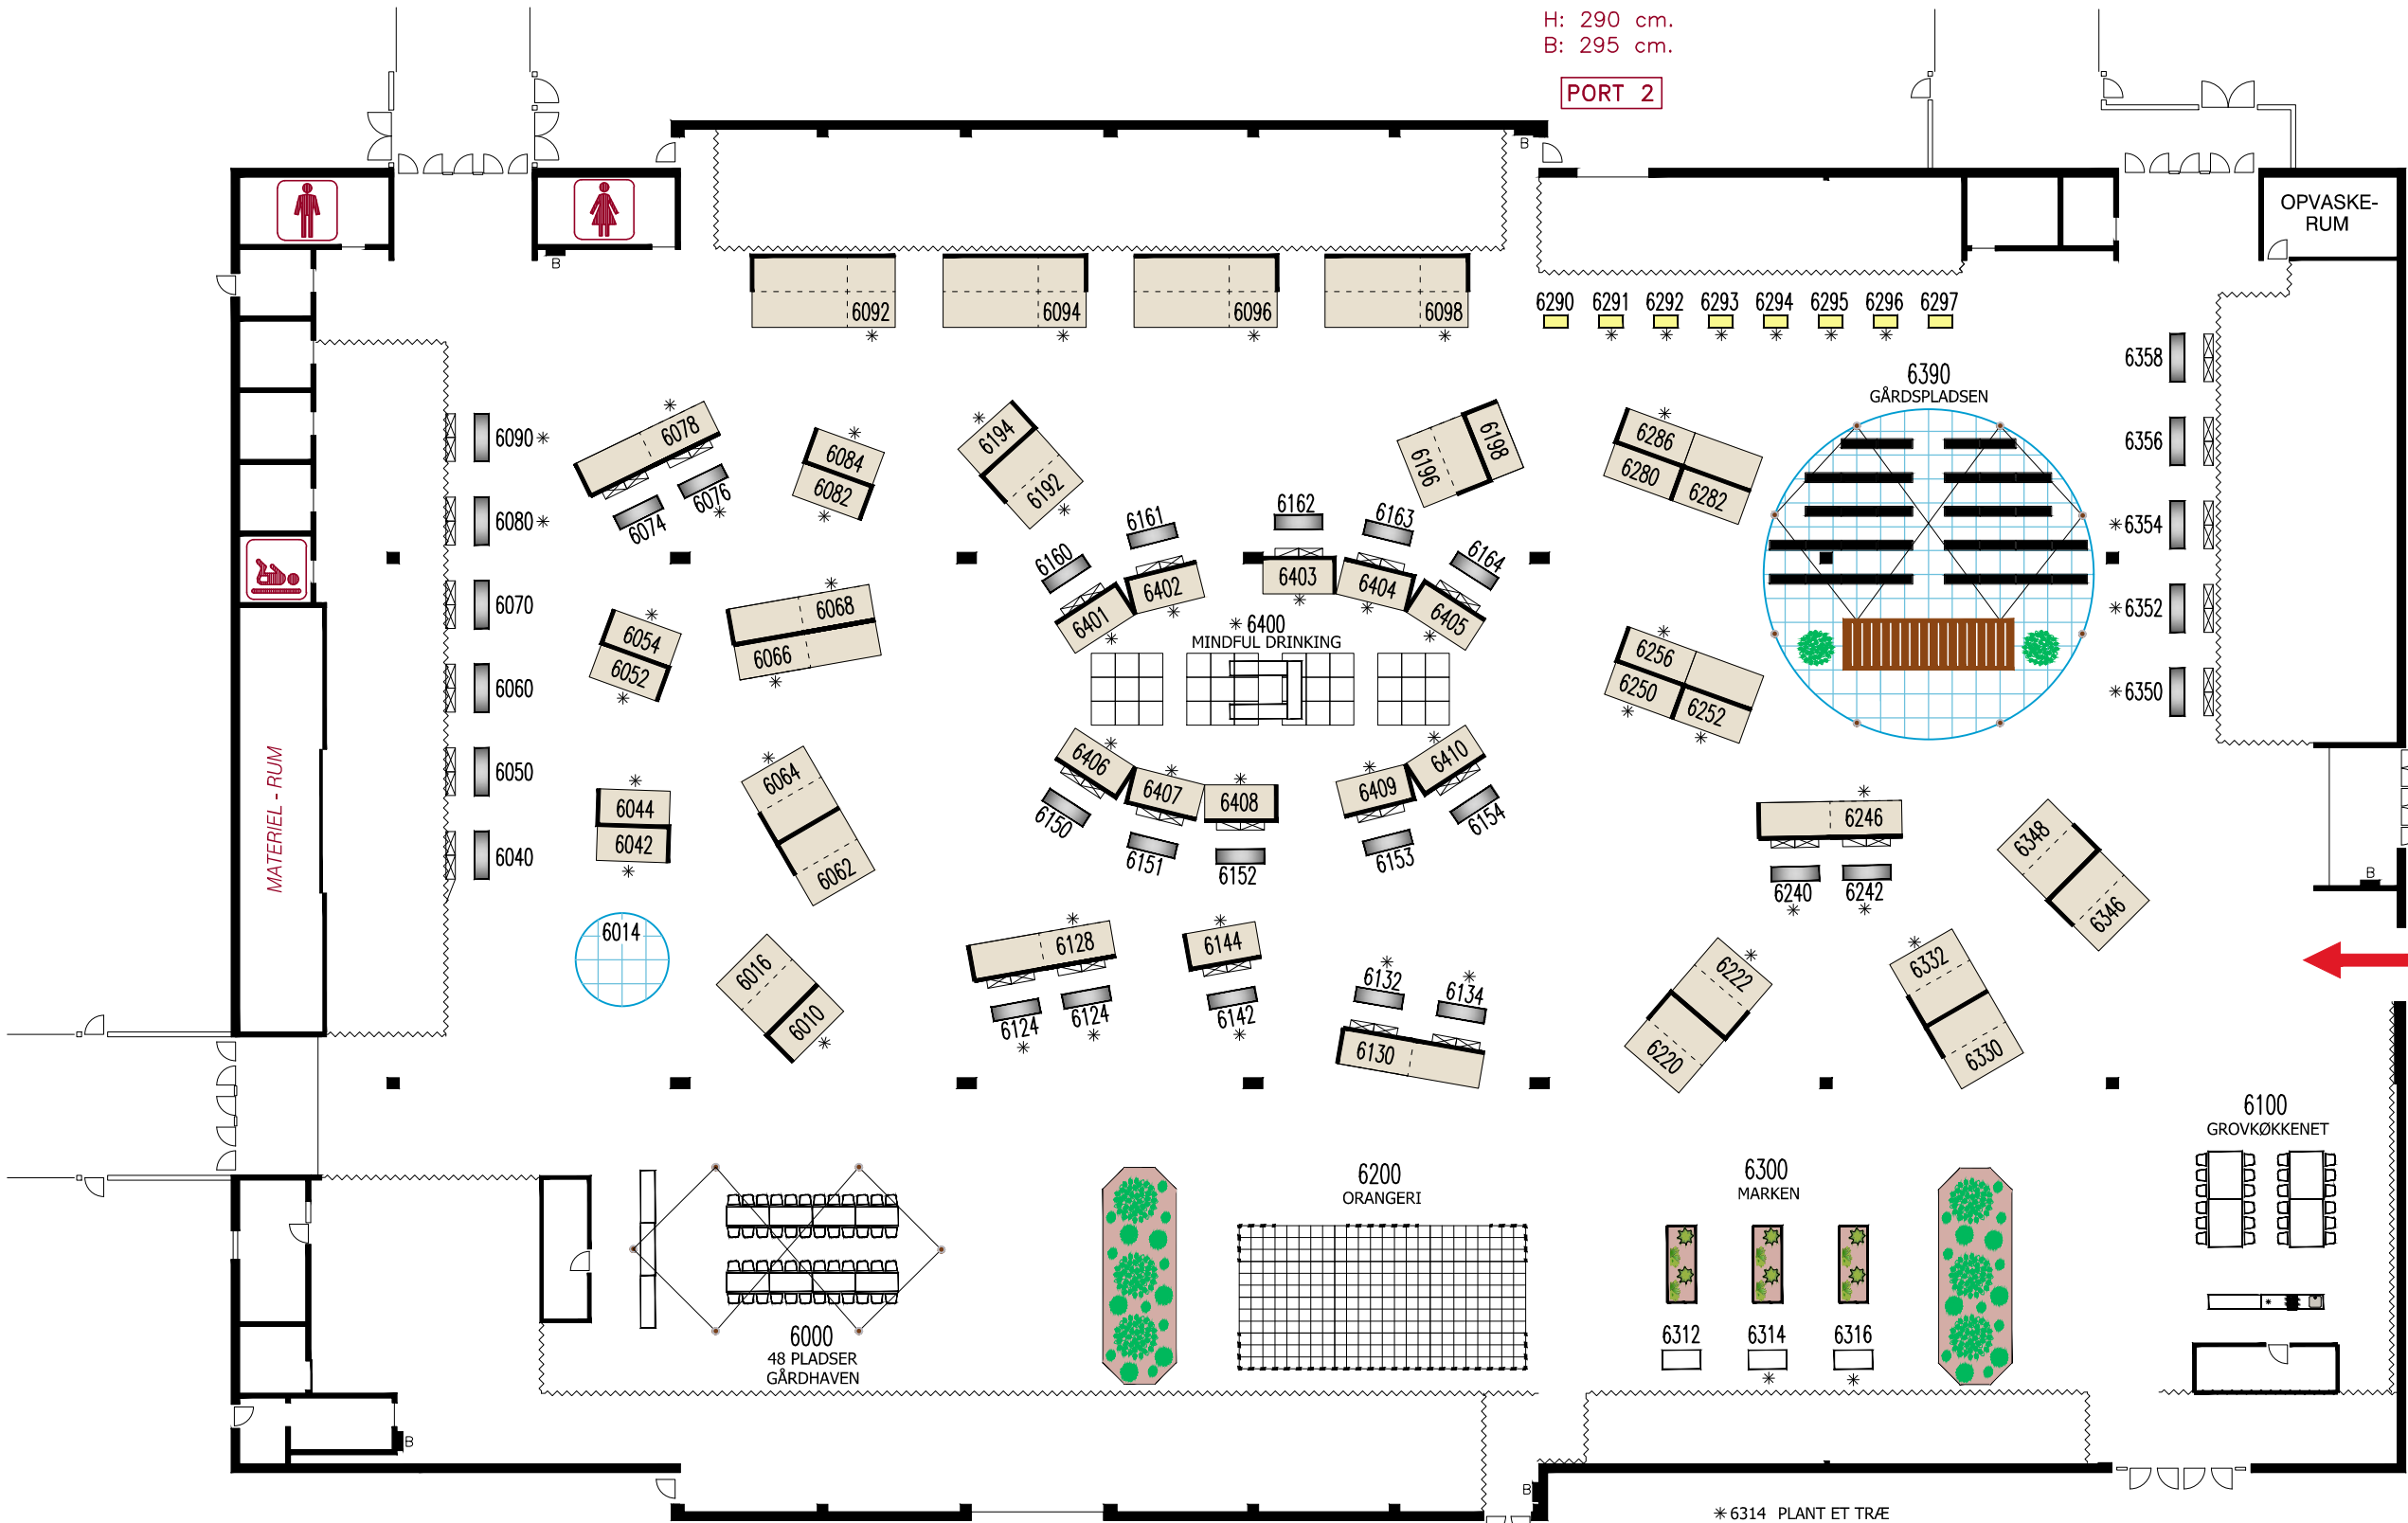

H: 290 cm.
B: 295 cm.

PORT 2

- * 6010 AGENT GREEN
- * 6042 ENGESVANG MINI GRØNT
- * 6044 BENNEKOV'S BETTER DRINKING
- * 6052 HANI'S
- * 6054 NØRREBREW
- * 6064 AGRAIN
- * 6066 MEJNERTS MØLLE
- * 6068 PLANTVÆRKET C/O LANDBRUG & FØDEVARER
- * 6070 YOLO CHAI
- * 6076 RAWBITE
- * 6078 DANMARKS BIAVLERFORENING
- * 6080 VILD IS
- * 6082 EMEYU
- * 6084 METTE RAVN VANILJE
- * 6090 GOOD SODAS
- * 6092 THISE MEJERI
- * 6094 SOLHJULET
- * 6096 NATURMÆLK / ØLLINGEGÅRD
- * 6098 FOODPEOPLE

INDGANG

- * 6312 BIODYNAMISK FORENING
- * 6332 VOELKEL
- * 6350 PERFECTSEASON
- * 6354 FANGST
- * 6352 FOODTURE

- * 6400 KJÆR & SOMMERFELDT
- * 6400 ONE BAR GROUP
- * 6401 REAL DRINKS
- * 6402 SVANEKE BRYGHUS
- * 6403 TEEDAWN
- * 6404 ISH
- * 6405 ODDBIRD INTERNATIONAL
- * 6406 FAR & SØN - NEXT CHAPTER
- * 6407 HERSLEV BRYGHUS
- * 6408 ØSTERGAARD FRUGT & MOST
- * 6409 FATDANE
- * 6410 ARENSBAK

- * 6314 PLANT ET TRÆ
- * 6316 DANSK VEGETARISK FORENING

PORT 1

H: 445 cm.
B: 480 cm.

FOODEXPO
17.-19. marts 2024

MCH

HAL H

Målforhold : 1 : 300
Revideret : 28.02.24
Tegn. af : KMM